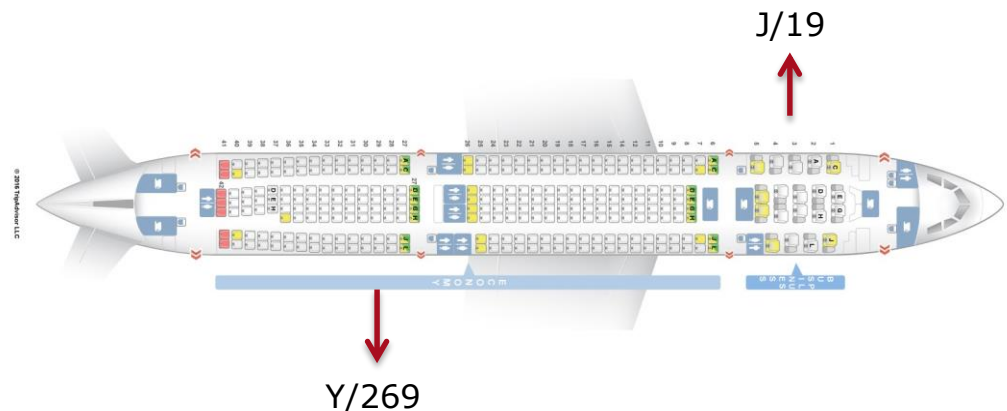

IBERIA 

Nuestros Equipos – BOG/MDE

BOG – MAD 7/7

A340-600

36 Business + 23 Turista Premium + 300 Turista

MDE – MAD 3/7

A330-300

Business

Turista Premium

✈ **Aplica vuelo origen BOG**

✈ Asientos mas confortables

✈ 94 cm de espacio entre sillas

✈ Amplitud de silla de 48 cm

✈ Reclinación de 18 cm

✈ Pantallas de 12"

Turista de Largo Radio