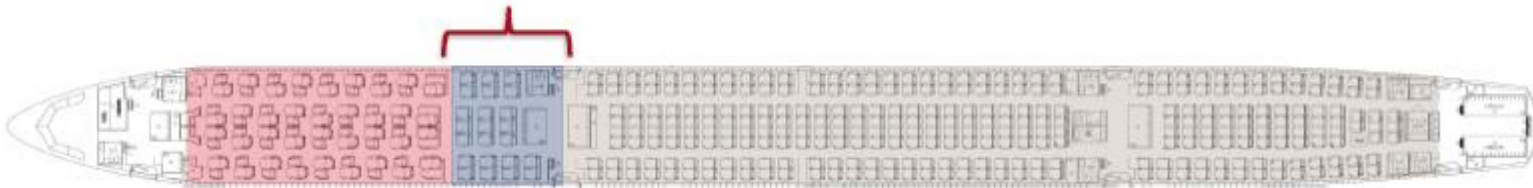

IBERIA 

Nuestros Equipos – BOG/MDE

BOG – MAD 7/7

A340-600

36 Business + 23 Turista Premium + 300 Turista

MDE – MAD 3/7

A330-300

Business

Turista Premium

✈ **Aplica vuelo origen BOG**

✈ Asientos mas confortables

✈ 94 cm de espacio entre sillas

✈ Amplitud de silla de 48 cm

✈ Reclinación de 18 cm

✈ Pantallas de 12"

Turista de Largo Radio